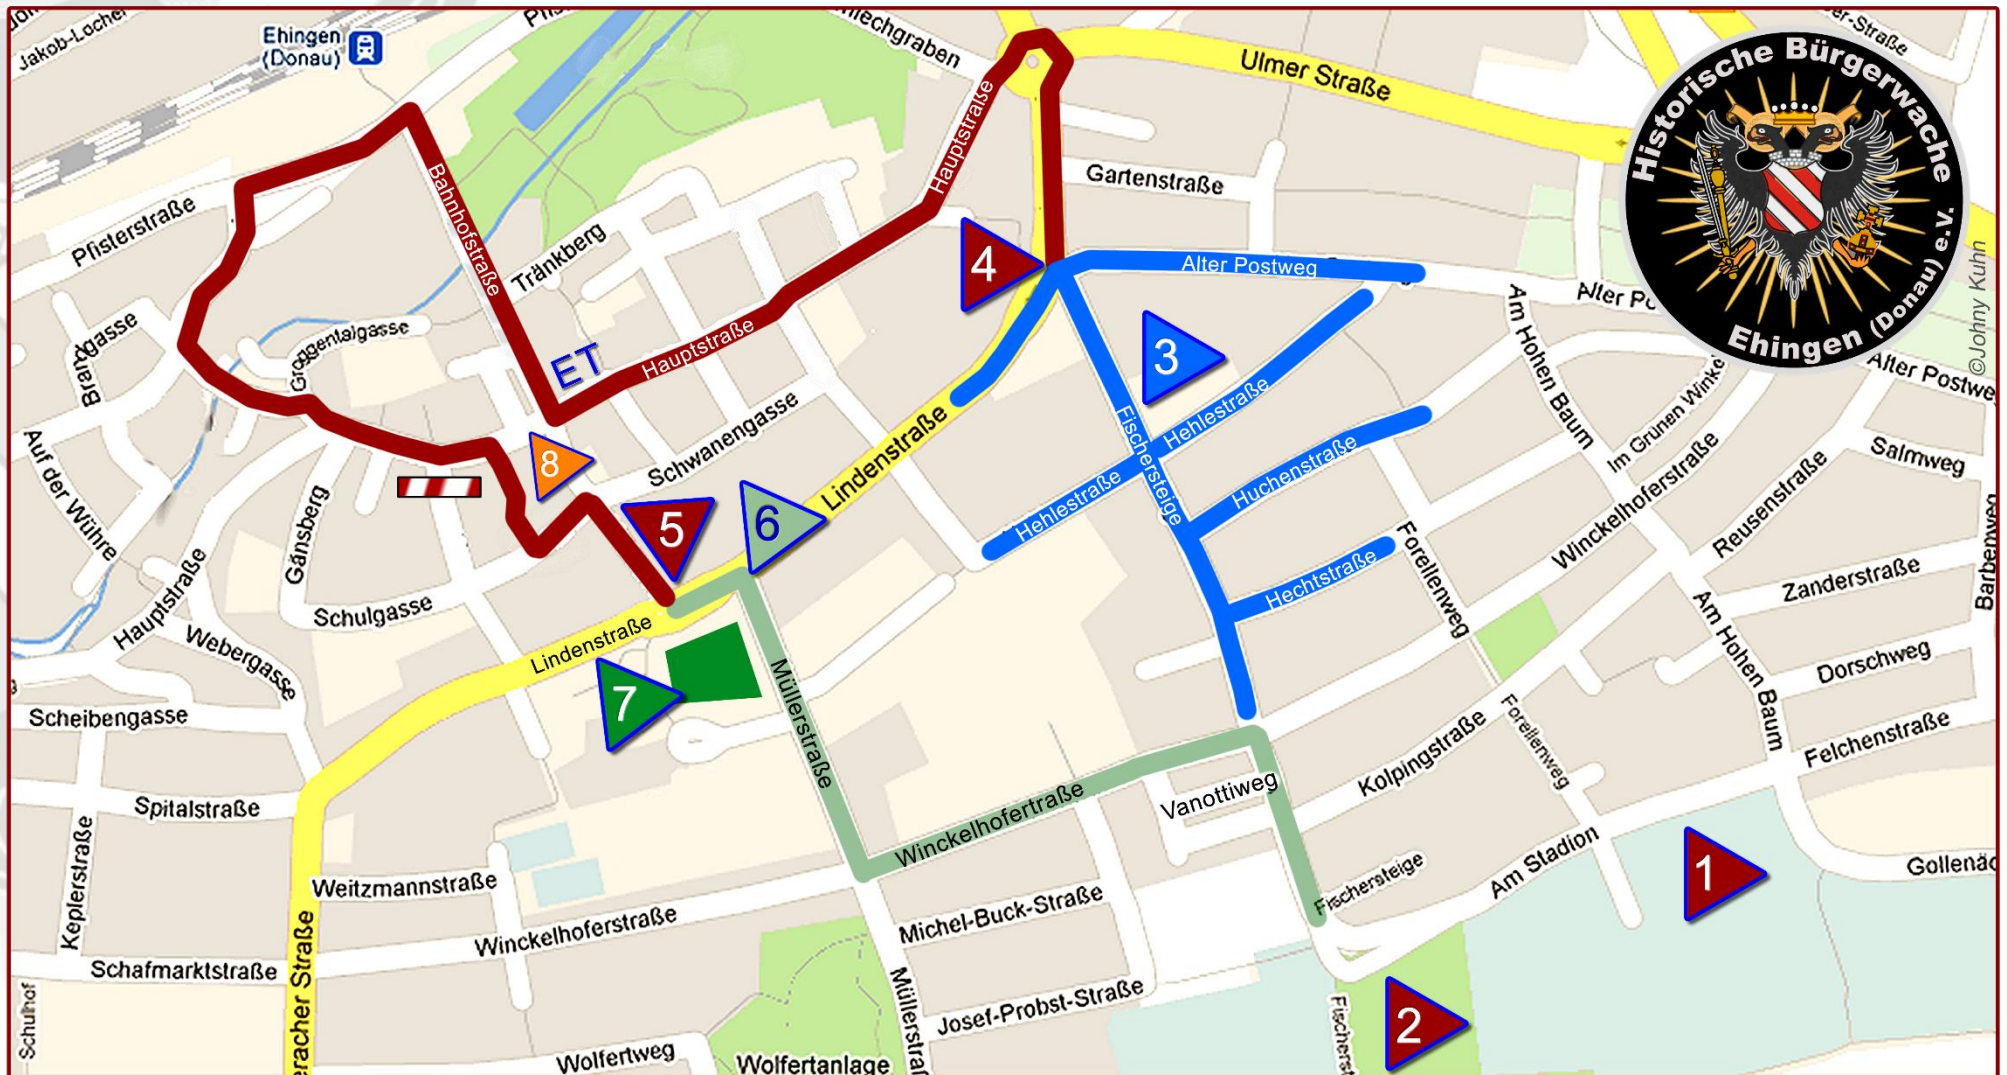

1 Stadion - 2 Festplatz - 3 Aufstellung Festzug - 4 Festzugbeginn - 5 Festzugende - 6 Rückweg Festplatz - 7 Lindenhalle – 8 Bewirtung - ET Ehrentribüne

1. Landestreffen der Landesverbände Historischer Bürgerwehren und Stadtgarden Württemberg-Hohenzollern und der Bürgerwehren - Milizen Baden-Südheßen